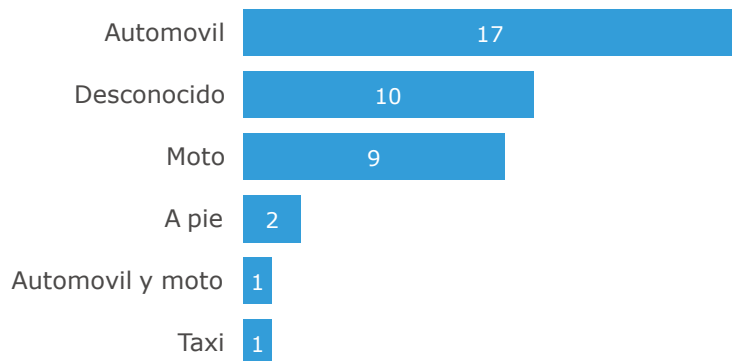

# Denuncias Policiales por Robo o Hurto

**ENERO**

Total

**40**

Filtro por mes

enero

Filtro por sector

Todas

Filtro por día

Todas

Pertenencias

Delitos por sector

Delito según el día

Método de Huída

Hora de los Delitos

Medio Utilizado

## MAPA DEL DELITO

TOTAL

40

Ir a Menú

Filtro por mes

enero

Filtro por sector

Todas