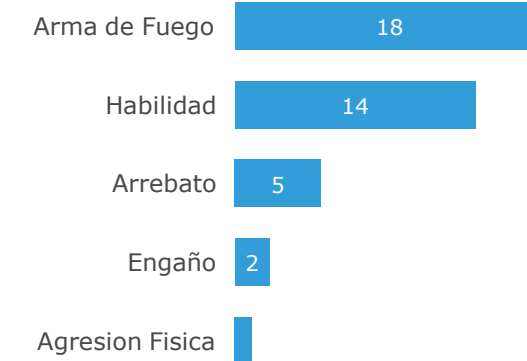

# Denuncias Policiales por Robo o Hurto

**ENERO**

Total

**40**

Filtro por mes

enero

Filtro por sector

Todas

Filtro por día

Todas

Pertenencias

Delitos por sector

Delito según el día

Método de Huída

Hora de los Delitos

Medio Utilizado

## MAPA DEL DELITO

TOTAL

40

Ir a Menú

Filtro por mes

enero

Filtro por sector

Todas