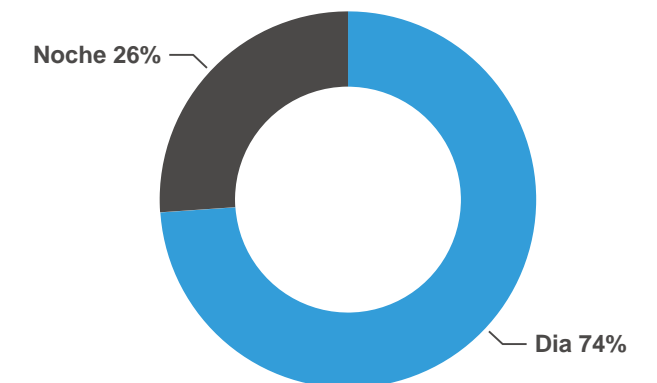

Filtro por sector

Todas

Ir a Menú

Incidencia	Cantidad
Comercio Informal en Actividad	52
Consumo de Alcohol en la Vía Pública	50
Trabajo u obras en la vía pública	24
Otros	12
Limpia Lunas o Malabaristas	11
Presencia o arrojado de basura, desmante o maleza	10
Mudanzas	9
Recicladores	9
Vehículo con ocupantes estacionado demasiado tiempo	9
Vehículos mal estacionados	9
Vehículo circulando reiteradamente	8
Aparente consumo de drogas	7
Orates / Indigentes	6
Persona circulando reiteradamente (Sospechosa)	4
Eventos sociales en la vía Pública	3
Peloteros / Patinadores / Grafiteros	2
Vehículos de Instrucción	2
Actos contra Pudor	1
Escandalo en la vía pública	1

Visualizaciones por Sector

Visualizaciones por día de semana

Visualizaciones por turno

**ENERO**

**Total**  
**1751**

Filtro por Tipo de Apoyo

APOYO CIUDADANO	FISCALIZACION Y DEF CIVIL	SEGURIDAD	TRANSITO Y SEGURIDAD VIAL
-----------------	---------------------------	-----------	---------------------------