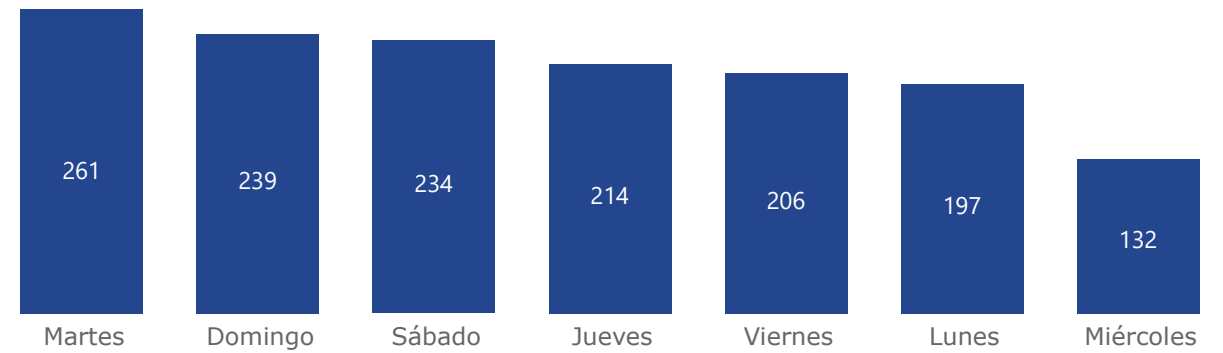

### Incidencias atendidas por días de semana

### Incidencias atendidas por turno

ENERO

Filtro por mes

Ir a Menú

Filtro por día

Filtro por motivo de llamada

Total  
**1483**

enero

Todas

Todas

Motivo de Llamadas

Llamadas por día

Tráfico de llamadas por hora

# Mensajes Atendidos Vía WhatsApp

**ENERO**

Filtro por mes

Ir a Menú

Filtro por día

Filtro por motivo de mensaje

Total  
**949**

enero