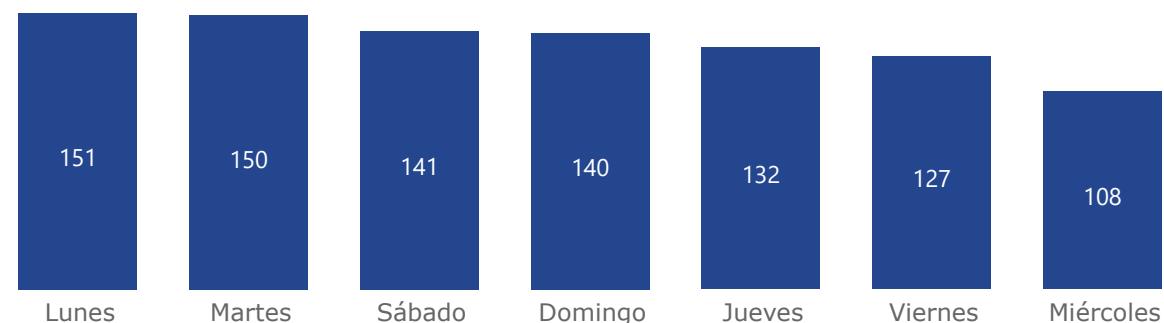

Mensajes por día