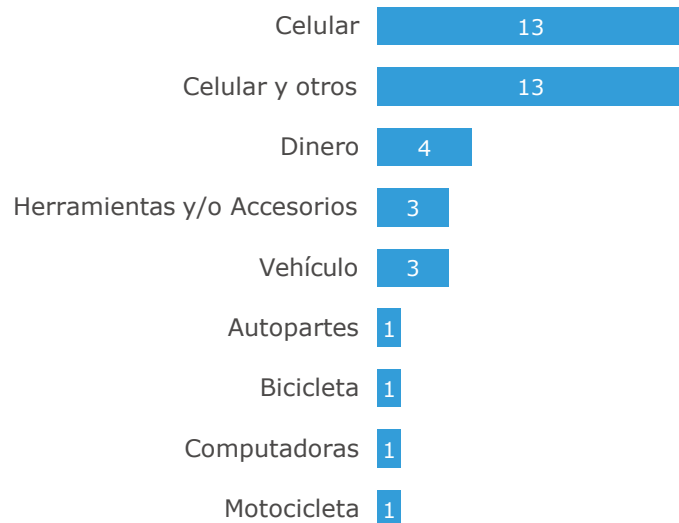

# Mensajes Atendidos Vía WhatsApp

**ENERO**

Filtro por mes

Ir a Menú

Filtro por día

Filtro por motivo de mensaje

Total  
**949**

enero

# Denuncias Policiales por Robo o Hurto

**ENERO**

Total

**40**

Filtro por mes

enero

Filtro por sector

Todas

Filtro por día

Todas

Pertenencias

Delitos por sector

Delito según el día

Método de Huída

Hora de los Delitos

Medio Utilizado

## MAPA DEL DELITO

TOTAL

40

Ir a Menú

Filtro por mes

enero

Filtro por sector

Todas