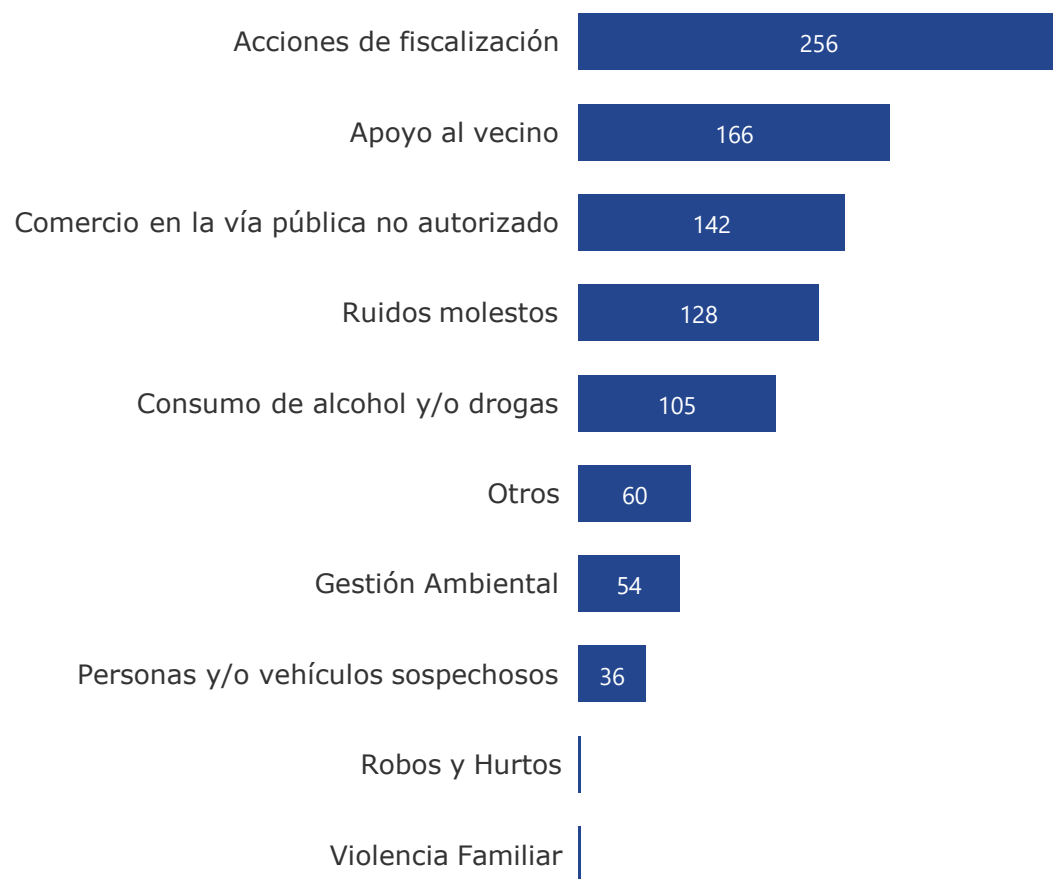

Todas

Todas

Motivo de Llamadas

Llamadas por día

Tráfico de llamadas por hora

# Mensajes Atendidos Vía WhatsApp

**ENERO**

Filtro por mes

Ir a Menú

Filtro por día

Filtro por motivo de mensaje

Total  
**949**

enero

Todas

Todas

Motivo de mensajes

Mensajes por día

Tráfico de mensajes por hora