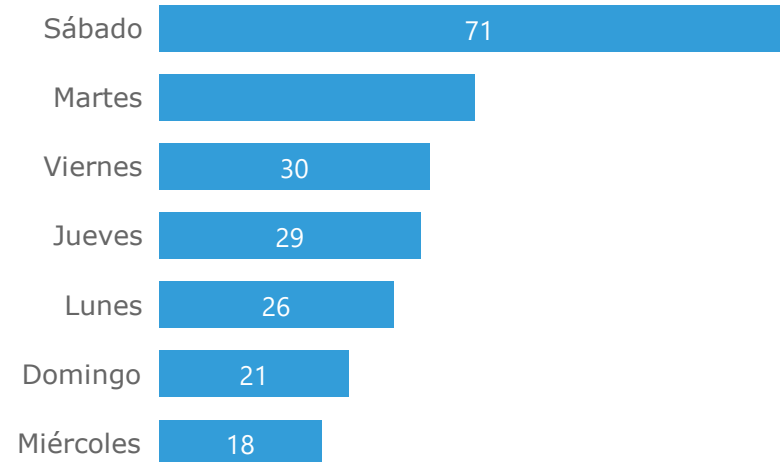

# Incidencias Visualizadas por Cámaras

<b>ENERO</b>	<b>Total</b>
	<b>230</b>

Filtro por mes

enero

Filtro por día

Todas

Filtro por turno

Todas

Filtro por sector

Todas

Ir a Menú

Incidencia	Cantidad
Comercio Informal en Actividad	52
Consumo de Alcohol en la Vía Pública	50
Trabajo u obras en la vía pública	24
Otros	12
Limpia Lunas o Malabaristas	11
Presencia o arrojado de basura, desmante o maleza	10
Mudanzas	9
Recicladores	9
Vehículo con ocupantes estacionado demasiado tiempo	9
Vehículos mal estacionados	9
Vehículo circulando reiteradamente	8
Aparente consumo de drogas	7
Orates / Indigentes	6
Persona circulando reiteradamente (Sospechosa)	4
Eventos sociales en la vía Pública	3
Peloteros / Patinadores / Grafiteros	2
Vehículos de Instrucción	2
Actos contra Pudor	1
Escandalo en la vía pública	1

Visualizaciones por Sector

Visualizaciones por día de semana

Visualizaciones por turno

**ENERO**

**Total**  
**1751**

Filtro por Tipo de Apoyo

APOYO CIUDADANO	FISCALIZACION Y DEF CIVIL	SEGURIDAD	TRANSITO Y SEGURIDAD VIAL
-----------------	---------------------------	-----------	---------------------------